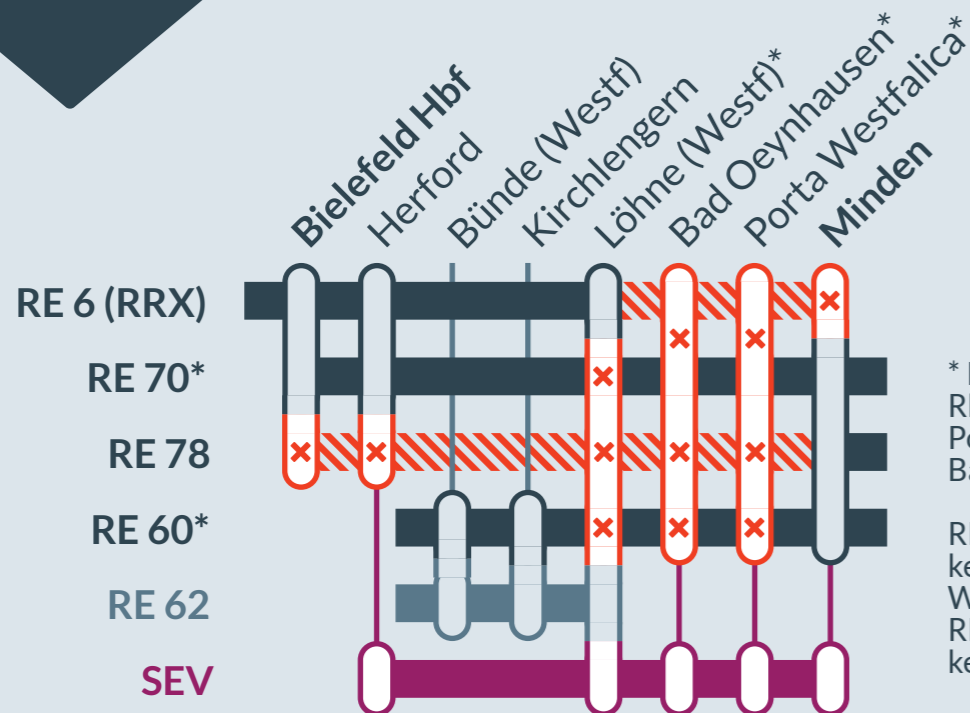

### Baustellenbedingte Einschränkung:

RE 6 (RRX) Köln/Bonn Flughafen ↔ Minden  
 RE 60 Rheine ↔ Braunschweig Hbf  
 RE 70 Bielefeld Hbf ↔ Braunschweig Hbf  
 RE 78 Bielefeld Hbf ↔ Nienburg

### Bauphase 2/4 täglich durchgehend

von  
Do, 06.03.2025  
5:00 Uhr

bis  
Di, 11.03.2025  
21:00 Uhr

Zugausfälle zwischen:  
Bielefeld Hbf / Löhne und Minden

- Ausfall auf der Linie
- Ersatzverkehr mit Bussen (SEV)
- betroffene Linie
- Alternative Verbindungen

### Baustellenbedingte Einschränkung:

- RE 6 (RRX) Köln/Bonn Flughafen ↔ Minden
- RE 60 Rheine ↔ Braunschweig Hbf
- RE 70 Bielefeld Hbf ↔ Braunschweig Hbf
- RE 78 Bielefeld Hbf ↔ Nienburg