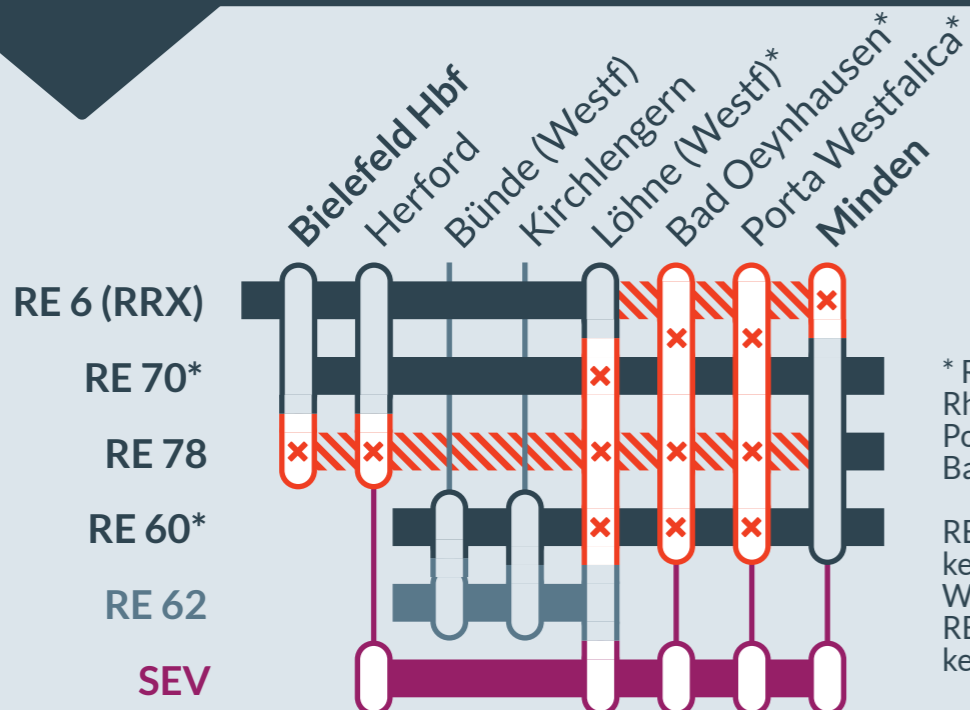

### Baustellenbedingte Einschränkung:

- RE 6 (RRX) Köln/Bonn Flughafen ↔ Minden
- RE 60 Rheine ↔ Braunschweig Hbf
- RE 70 Bielefeld Hbf ↔ Braunschweig Hbf
- RE 78 Bielefeld Hbf ↔ Nienburg

### Bauphase 3/4 nur nachts

Nächte 11./12.03.2025 bis 13./14.03.2025  
jeweils zwischen 21 Uhr und 7 Uhr

Zugausfälle zwischen:  
**Bielefeld Hbf / Löhne** und **Minden**

Haltausfälle zwischen:  
**Löhne** und **Minden**

### Bauphase 4/4 nur nachts

Nächte 14./15.03.2025 bis 16./17.03.2025 und 21./22.03.2025 bis 23./24.03.2025 jeweils zwischen 21 Uhr und 7 Uhr

Zugausfälle zwischen:  
**Bielefeld Hbf / Löhne** und **Minden** (- Bückeburg, Stadthagen)