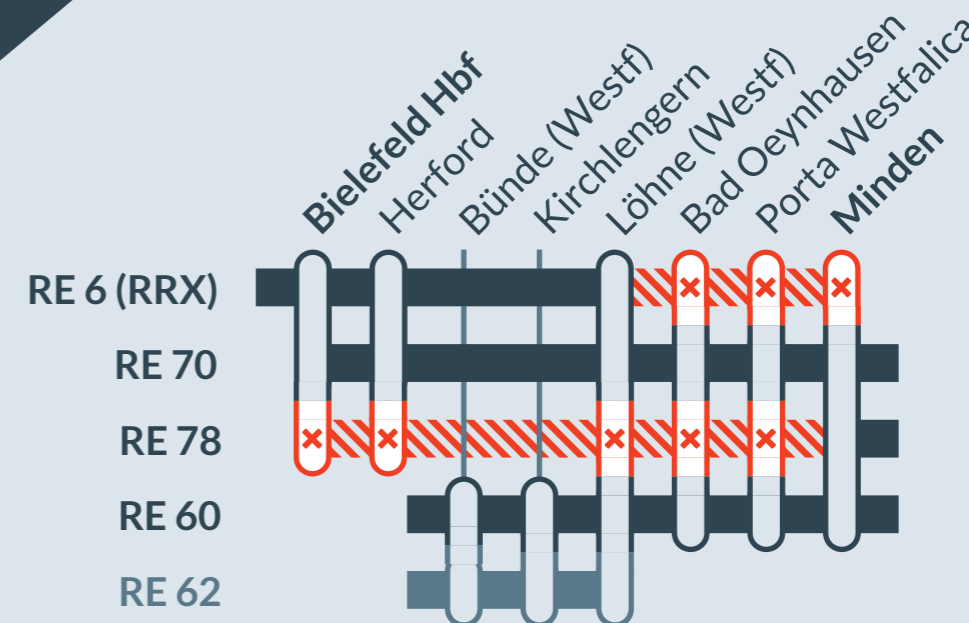

### Baustellenbedingte Einschränkung:

RE 6 (RRX) Köln/Bonn Flughafen ↔ Minden  
 RE 60 Rheine ↔ Braunschweig Hbf  
 RE 70 Bielefeld Hbf ↔ Braunschweig Hbf  
 RE 78 Bielefeld Hbf ↔ Nienburg

### Bauphase 2/4 täglich durchgehend

von  
Do, 06.03.2025  
5:00 Uhr

bis  
Di, 11.03.2025  
21:00 Uhr

Zugausfälle zwischen:  
Bielefeld Hbf / Löhne und Minden

- Ausfall auf der Linie
- Ersatzverkehr mit Bussen (SEV)
- betroffene Linie
- Alternative Verbindungen