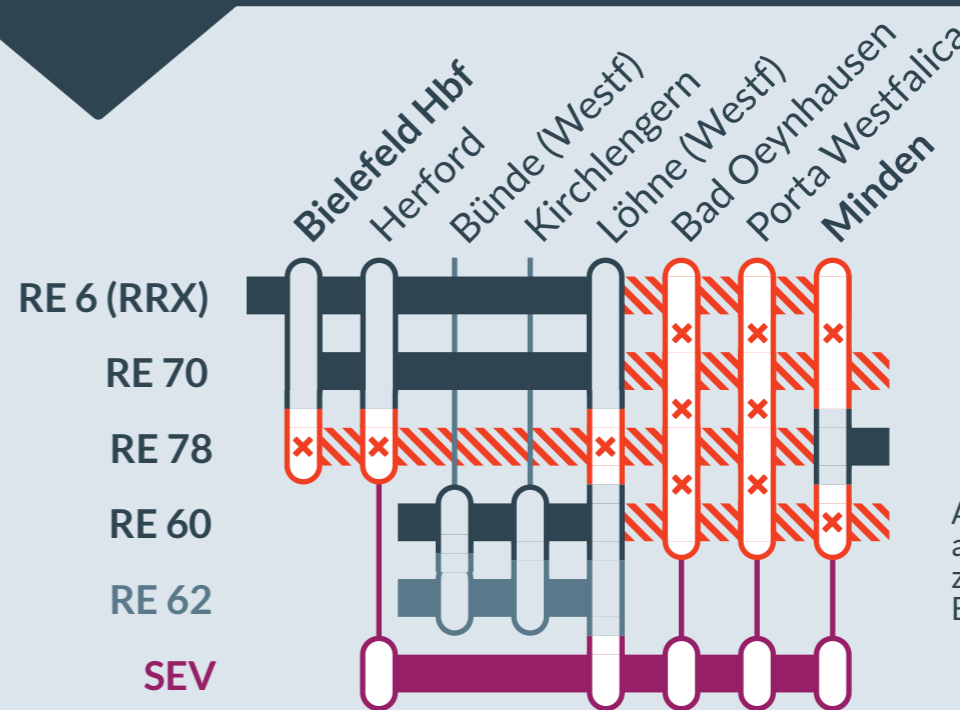

### Baustellenbedingte Einschränkung:

- RE 6 (RRX) Köln/Bonn Flughafen ↔ Minden
- RE 60 Rheine ↔ Braunschweig Hbf
- RE 70 Bielefeld Hbf ↔ Braunschweig Hbf
- RE 78 Bielefeld Hbf ↔ Nienburg

### Bauphase 4/4 nur nachts

Nächte 14./15.03.2025 bis 16./17.03.2025 und 21./22.03.2025 bis 23./24.03.2025 jeweils zwischen 21 Uhr und 7 Uhr

Zugausfälle zwischen:  
**Bielefeld Hbf / Löhne** und **Minden** (- Bückeburg, Stadthagen)

\* RE 60, RE 70 Richtung Rheine / Bielefeld kein Halt in Porta Westfalica, Bad Oeynhausen und Löhne

RE60 Richtung Braunschweig kein Halt in Löhne und Porta Westfalica;  
RE70 Richtung Braunschweig kein Halt in Porta Westfalica